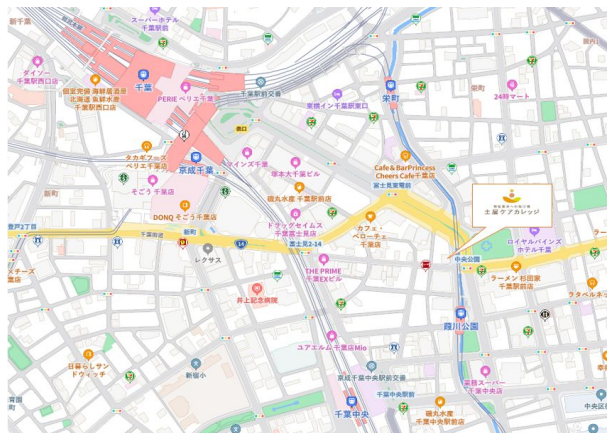

土屋ケアカレッジ 千葉 教室

〒260-0015
千葉県千葉市中央区富士見2-10-6
ピーアイ千葉富士見ビル8階

アクセス方法

→JR総武線/千葉駅から徒歩8分
京成千葉線/千葉中央駅から徒歩4分
モノレール線/葦川公園駅から徒歩1分
1Fにホームメイド様が入っているビルです

▽お問い合わせ先

☎050-3138-2024

介護福祉士実務者研修 スクーリング日程表

《2026年8月～2027年3月》

千葉教室

※受講者が定員を大幅に下回る場合は、原則として開講いたしません。予めご了承ください。

■定員 1コース15名

開催月		8月		9月		10月	11月	12月
コース		火曜日 コース	土曜日 コース	月曜日 コース	日曜日 コース	火曜日 コース	月曜日 コース	火曜日 コース
1日目	9:00～17:50	8/18	8/22	9/7	9/13	10/13	11/9	12/8
2日目	9:00～17:30	8/25	8/29	9/14	9/20	10/20	11/16	12/15
3日目	9:00～17:30	9/1	9/5	9/21	9/27	10/27	11/23	12/22
4日目	9:00～17:30	9/8	9/12	9/28	10/4	11/3	11/30	1/5
5日目	9:00～17:30	9/15	9/19	10/5	10/11	11/10	12/7	1/12
6日目	9:00～18:10	9/22	9/26	10/12	10/18	11/17	12/14	1/19
7日目	9:00～18:10	9/29	10/3	10/19	10/25	11/24	12/21	1/26