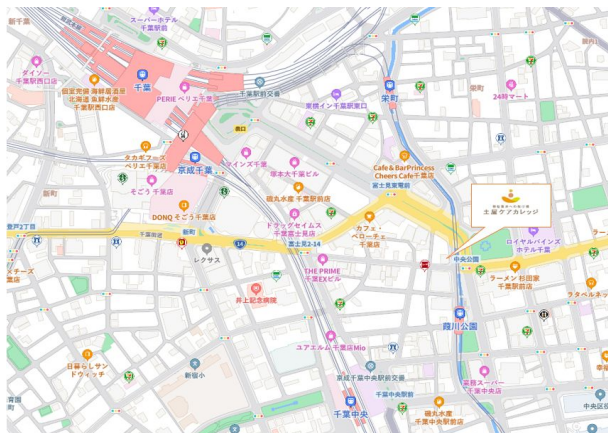

# 介護福祉士実務者研修 スクーリング日程表

《2026年8月～2027年3月》

千葉教室

※受講者が定員を大幅に下回る場合は、原則として開講いたしません。予めご了承ください。

■定員 1コース15名

開催月		8月			9月		10月		11月	
コース		火曜日 コース	金曜日 コース	土曜日 コース	月曜日 コース	日曜日 コース	火曜日 コース	土曜日 コース	日曜日 コース	月曜日 コース
1日目	9:00～17:50	8/18	8/21	8/22	9/7	9/13	10/13	10/17	11/8	11/9
2日目	9:00～17:30	8/25	8/28	8/29	9/14	9/20	10/20	10/24	11/15	11/16
3日目	9:00～17:30	9/1	9/4	9/5	9/21	9/27	10/27	10/31	11/22	11/23
4日目	9:00～17:30	9/8	9/11	9/12	9/28	10/4	11/3	11/7	11/29	11/30
5日目	9:00～17:30	9/15	9/18	9/19	10/5	10/11	11/10	11/14	12/6	12/7
6日目	9:00～18:10	9/22	9/25	9/26	10/12	10/18	11/17	11/21	12/13	12/14
7日目	9:00～18:10	9/29	10/2	10/3	10/19	10/25	11/24	11/28	12/20	12/21